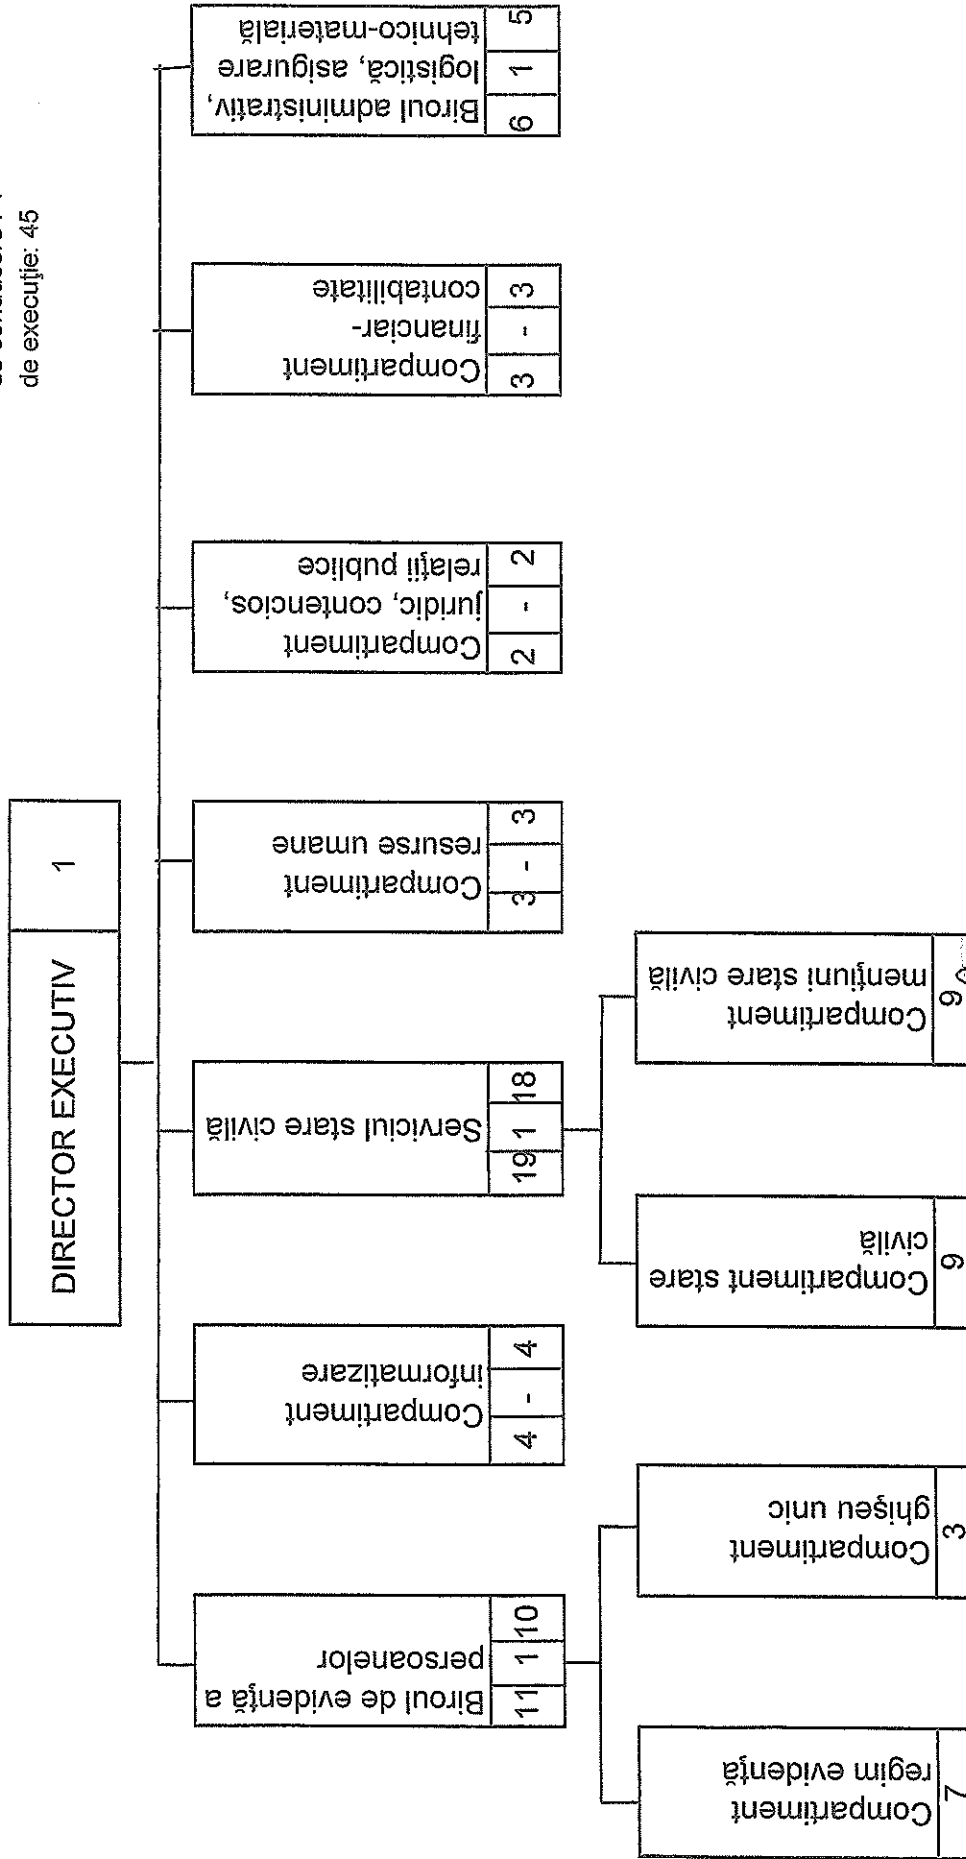

CONSILIUL JUDEȚEAN BACĂU  
 DIRECȚIA JUDEȚEANĂ DE EVIDENȚĂ  
 A PERSOANELOR BACĂU

ORGANIGRAMA  
 Direcției Județene de Evidență a Persoanelor Bacău

Total posturi : 49  
 din care :  
 de conducere : 4  
 de execuție: 45